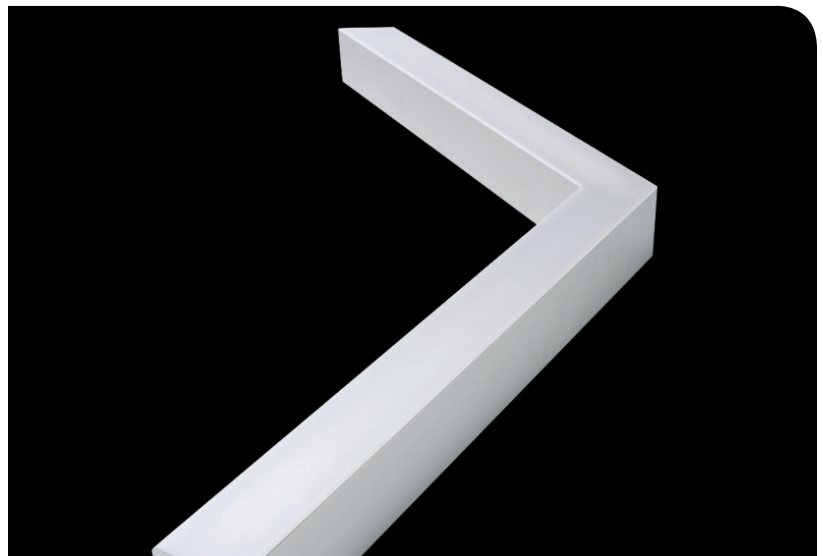

Luminary equipped with the highly efficient LED source. Diode light stream is 2600, 4400, 5200 or 8800 lm. Color temperature is 3000 K or 4000 K. Body made from aluminum profile. Optical system provides regular light distribution on diffuser. There are two kinds of diffusers available: opal and PMMA micro-prism. Luminary adapted to be mounted on suspensions or directly on a solid ceiling construction. The suspended version is equipped with the suspension system which is 1500 mm long, and has the smooth regulation of the suspension length. These luminaires may be dedicated to decorate the representative places such as: entrances, receptions, restaurants, halls, etc.

Светильник оснащён высокоэффективными светодиодами. Световой поток источника света 2600, 4400, 5200 или 8800 lm, цветовая температура 3000 K или 4000 K. Корпус изготовлен из алюминиевого профиля, оптическая система равномерно распределяет светопоток по поверхности рассеивателя. Доступны два варианта рассеивателей: опализированный или микропризматический, из PMMA. Светильник устанавливается на подвесах или непосредственно на конструкцию потолка. Подвесная версия укомплектована подвесами длиной 1500 мм и системой плавной регулировки высоты. Светильник может быть украшением зон репрезентативного характера: входные зоны, рестораны, коридоры и т.д.