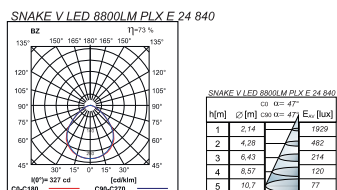

### Wymiary/Dimensions/Размеры

Φ [lm]	A (mm)	B (mm)	C (mm)	D (mm)	E (mm)	F (mm)	H (mm)
2600	590	476	1032	76	60	350	72
4400	590	476	1032	76	60	350	72
5200	1150	1036	2002	76	60	630	72
8800	1150	1036	2002	76	60	630	72