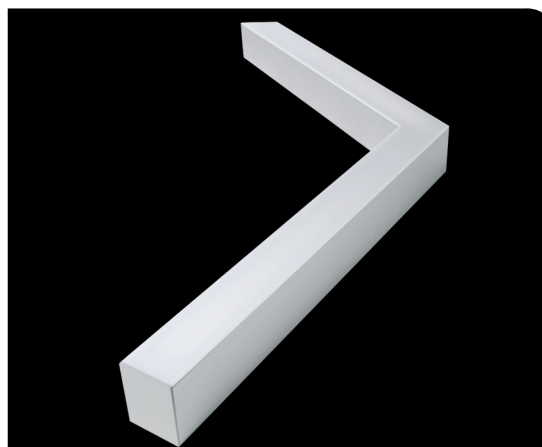

SNAKE V LED

SNAKE V LED